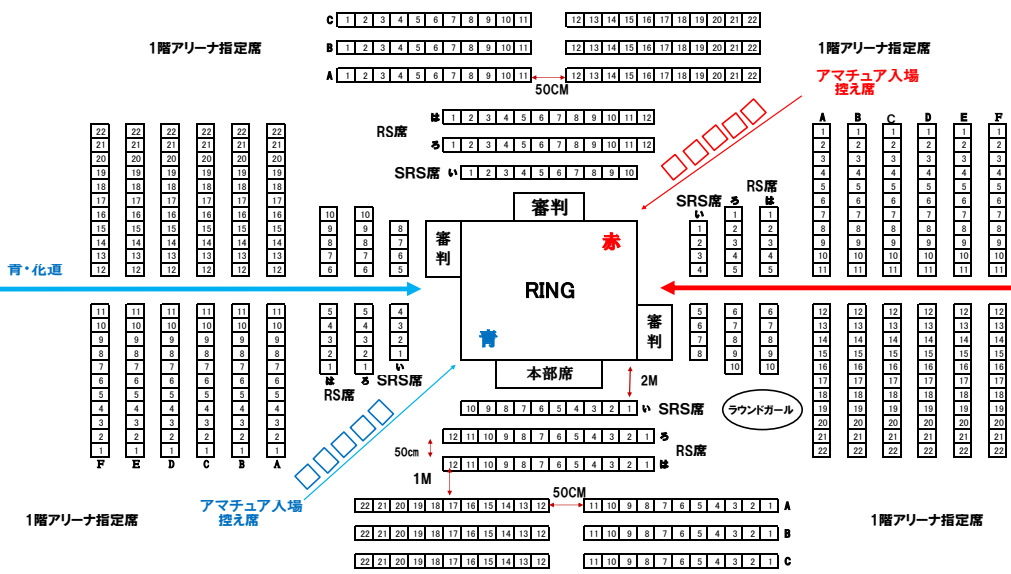

1階バックヤード

プロ選手 控室

プロ選手 控室

スタッフ室

事務室

北側

3階アリーナ自由席

3階アリーナ自由席

2階アリーナ自由席

1階アリーナ指定席

1階アリーナ指定席

1階アリーナ指定席

1階アリーナ指定席

SRS 36席
RS 88席
1階アリーナ指定席 396席
2.3階自由席 3000席

2階アリーナ自由席

2階アリーナ自由席

3階アリーナ自由席

3階アリーナ自由席

南側

一般受付

選手受付

関係者受付

2階一般入口

2F 会場出入口